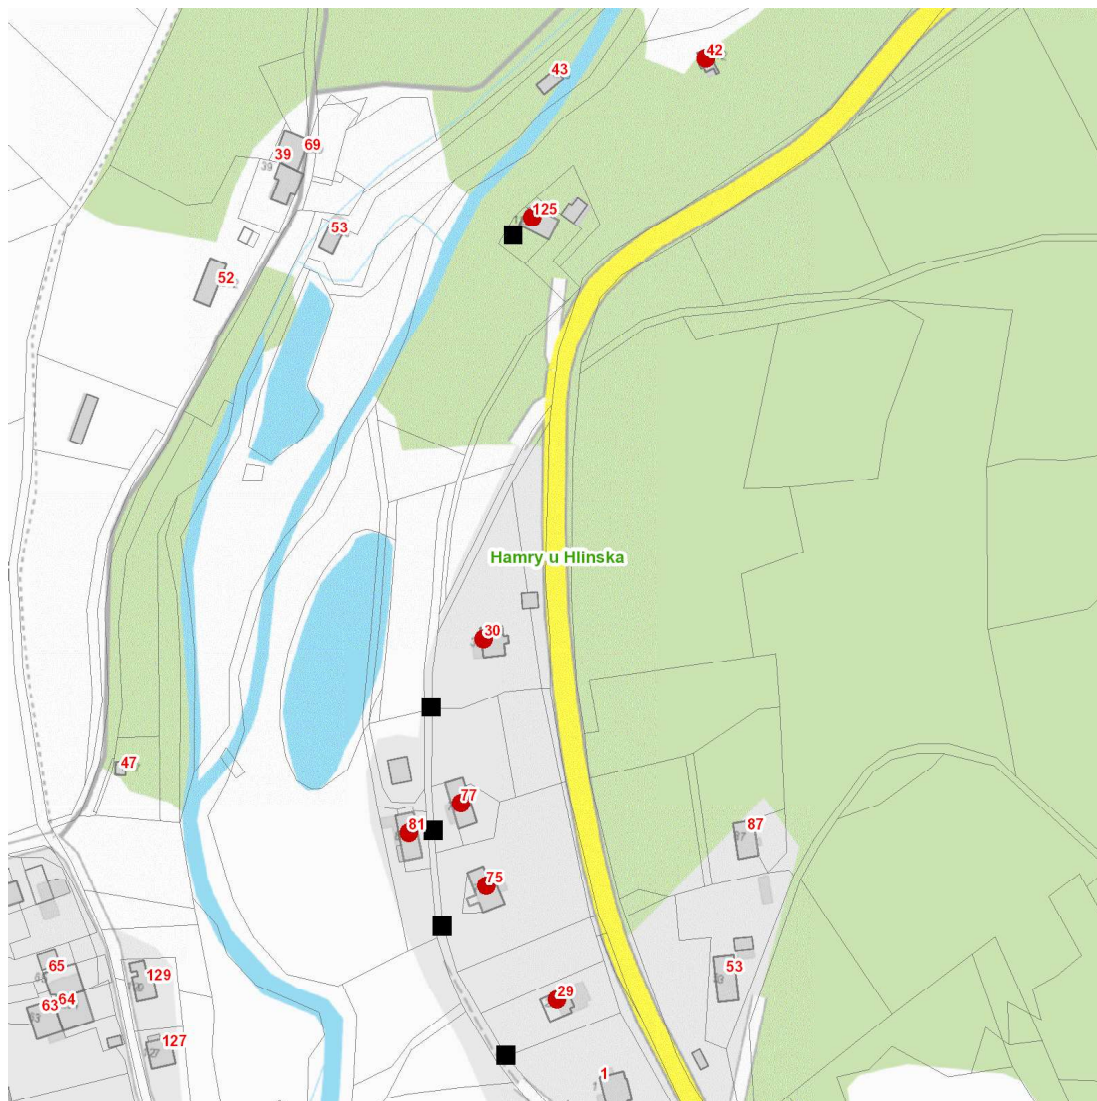

dne **26. 3. 2025** od **7:30** do **14:30** hodin

Plánovaná odstávka zahrnuje tyto lokality:**Hamry (okres Chrudim)**

č. p. 29, 30, 75, 77, 81, 125

č. ev. 42

UPOZORNĚNÍ

Dotčené zařízení distribuční soustavy je nutné i v době odstávky považovat za zařízení pod napětím, a proto vás žádáme o dodržení všech zásad bezpečnosti a provedení opatření potřebných k zamezení případných škod na zdraví a majetku. | Provozovatelé výroben elektřiny jsou povinni zajistit přerušeni dodávky elektřiny z výroby do vypnutého úseku distribuční soustavy.

dne 26. 3. 2025 od 7:30 do 14:30 hodin**Orientační mapový podklad odstávkou dotčených lokalit****VYSVĚTLIVKY**

- – adresy dotčené odstávkou elektřiny
- – místa připojení k elektrické síti dotčená odstávkou

INFORMACE ZASLÁNA

IDDS: ua3a3ew (Obec Hamry)