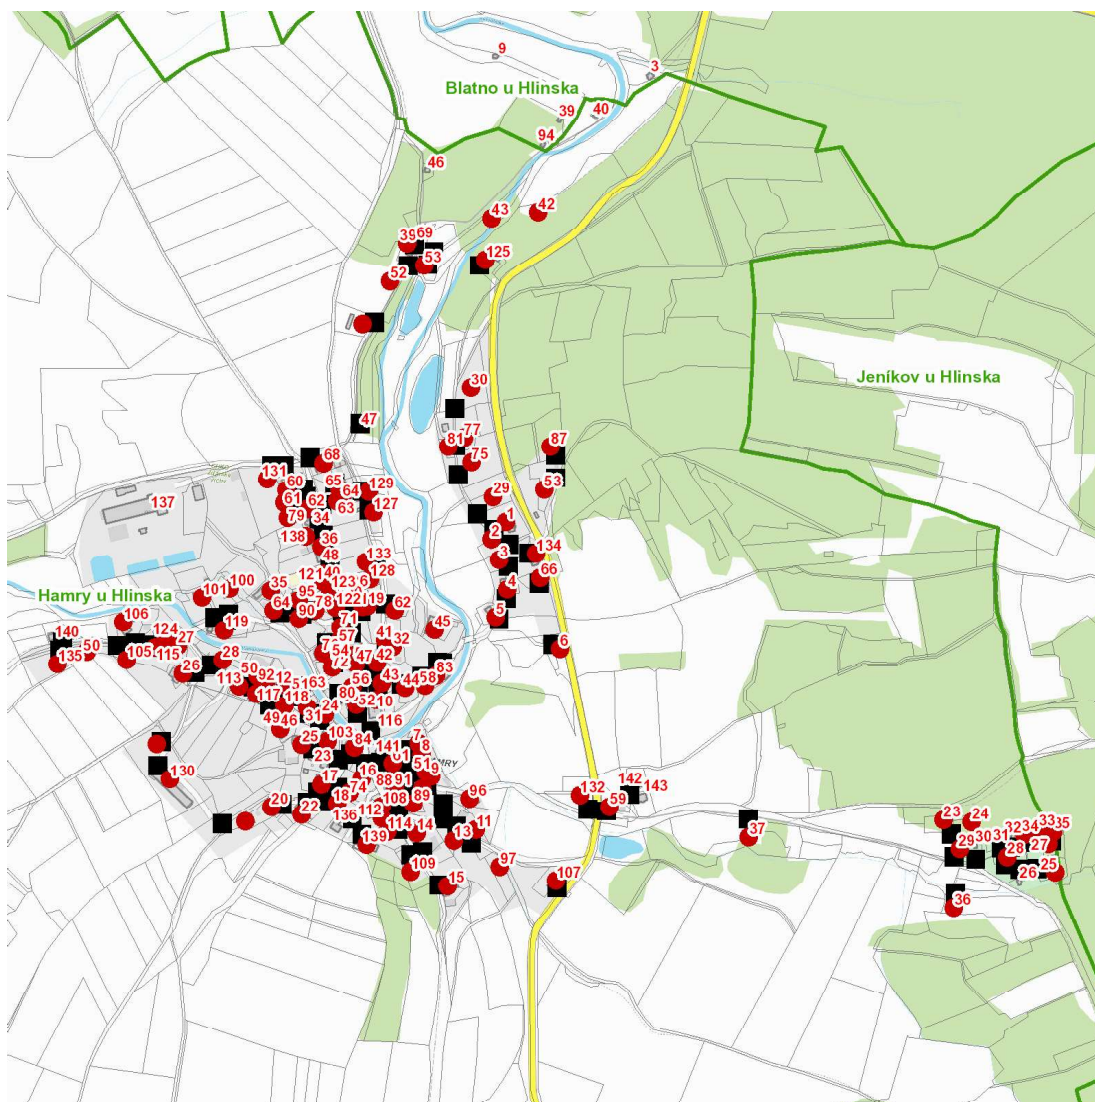

dne **28. 5. 2024** od **7:30** do **17:30** hodin

Plánovaná odstávka zahrnuje tyto lokality:**Hamry (okres Chrudim)**

č. p. 1-9, 11-22, 24-33, 35, 36, 39-47, 50-66, 68, 71, 72, 74-79, 81, 83, 84, 87-92, 95, 96, 97, 100, 101, 103, 105-109, 112, 113, 114, 115, 117-135, 138, 139

č. ev. 23, 24, 25, 27, 28, 29, 33-37, 42, 43, 52, 53, 61, 62, 64

kat. území **Hamry u Hlinska** (kód **637084**): **parcelní č.** 69/1, 103/4, 205, 697/5, 905/2, 905/6, 943

UPOZORNĚNÍ

Dotčené zařízení distribuční soustavy je nutné i v době odstávky považovat za zařízení pod napětím, a proto vás žádáme o dodržení všech zásad bezpečnosti a provedení opatření potřebných k zamezení případných škod na zdraví a majetku. | Provozovatelé výroben elektřiny jsou povinni zajistit přerušení dodávky elektřiny z výroby do vypnutého úseku distribuční soustavy.

NEJDE VÁM ELEKTRINA...

TIP: Registrujte se zdarma na www.cezdistribuce.cz/sluzba a informace o odstávkách elektřiny budete dostávat e-mailem nebo SMS. U poruch zasíláme SMS s předpokládanou dobou obnovení dodávek. | Aktuální stav dodávek elektřiny na konkrétní adrese zjistíte snadno, rychle a bez registrace na portále **Bez Štávy** (www.bezstavy.cz).

dne 28. 5. 2024 od 7:30 do 17:30 hodin

Orientační mapový podklad odstávkou dotčených lokalit

VYSVĚTLIVKY

- – adresy dotčené odstávkou elektřiny
- – místa připojení k elektrické síti dotčená odstávkou

INFORMACE ZASLÁNA