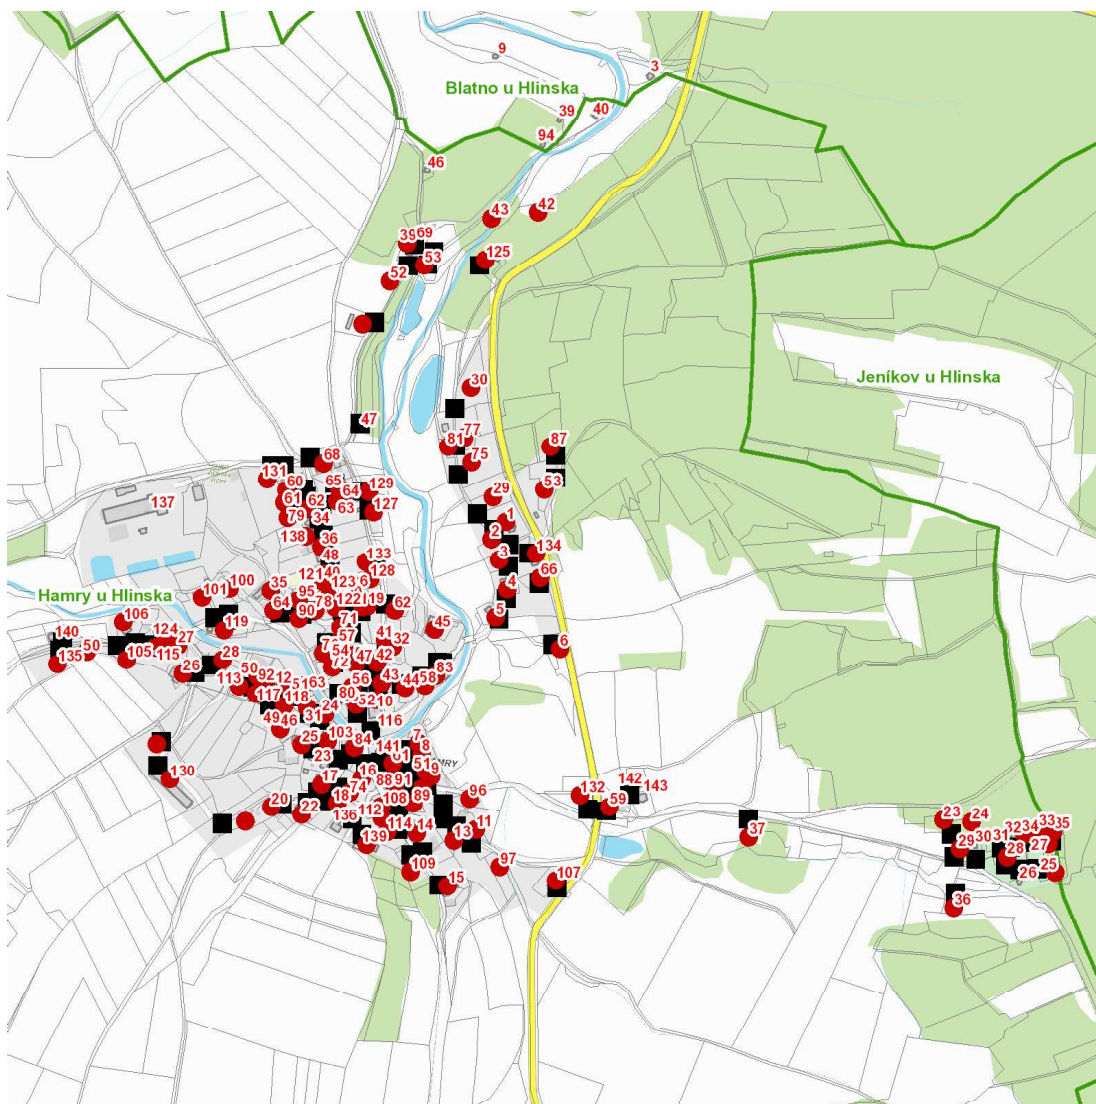

dne **27. 5. 2024** od **7:30** do **17:30** hodin

Plánovaná odstávka zahrnuje tyto lokality:**Hamry (okres Chrudim)**

č. p. 1-9, 11-22, 24-33, 35, 36, 39-47, 50-66, 68, 71, 72, 74-79, 81, 83, 84, 87-92, 95, 96, 97, 100, 101, 103, 105-109, 112, 113, 114, 115, 117-135, 138, 139

č. ev. 23, 24, 25, 27, 28, 29, 33-37, 42, 43, 52, 53, 61, 62, 64

kat. území **Hamry u Hlinska** (kód **637084**): **parcelní č.** 69/1, 103/4, 205, 697/5, 905/2, 905/6, 943

UPOZORNĚNÍ

Dotčené zařízení distribuční soustavy je nutné i v době odstávky považovat za zařízení pod napětím, a proto vás žádáme o dodržení všech zásad bezpečnosti a provedení opatření potřebných k zamezení případných škod na zdraví a majetku. | Provozovatelé výroben elektřiny jsou povinni zajistit přerušení dodávky elektřiny z výroby do vypnutého úseku distribuční soustavy.

NEJDE VÁM ELEKTRINA...

TIP: Registrujte se zdarma na www.cezdistribuce.cz/sluzba a informace o odstávkách elektřiny budete dostávat e-mailem nebo SMS. U poruch zasíláme SMS s předpokládanou dobou obnovení dodávek. | Aktuální stav dodávek elektřiny na konkrétní adrese zjistíte snadno, rychle a bez registrace na portále **Bez Štávy** (www.bezstavy.cz).

dne **27. 5. 2024** od **7:30** do **17:30** hodin**Orientační mapový podklad odstávkou dotčených lokalit****VYSVĚTLIVKY**

- – adresy dotčené odstávkou elektřiny
- – místa připojení k elektrické síti dotčená odstávkou