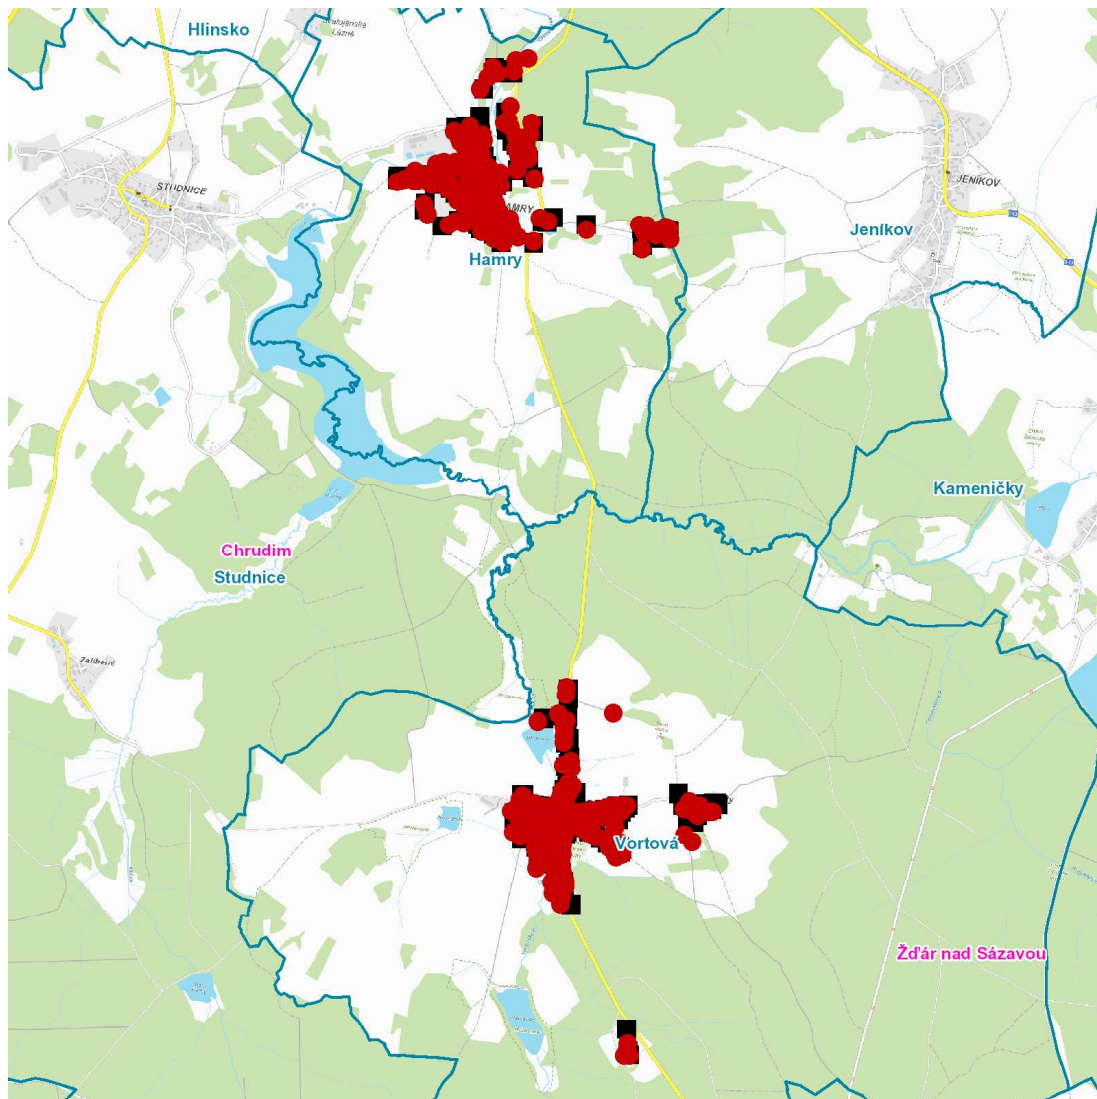

č. ev. 106, 124

kat. území **Vortová** (kód **785008**): **parcelní č.** 3/1, 59/7, 60/40, 60/124, 70/10, 70/12, 70/14, 70/15, 70/23, 72, 92/43, 92/44, 519/6, 530/30

UPOZORNĚNÍ

Dotčené zařízení distribuční soustavy je nutné i v době odstávky považovat za zařízení pod napětím, a proto vás žádáme o dodržení všech zásad bezpečnosti a provedení opatření potřebných k zamezení případných škod na zdraví a majetku. | Provozovatelé výroben elektřiny jsou povinni zajistit přerušeni dodávky elektřiny z výroby do vypnutého úseku distribuční soustavy.

dne 6. 12. 2023 od 7:30 do 15:30 hodin**Orientační mapový podklad odstávkou dotčených lokalit****VYSVĚTLIVKY**

- – adresy dotčené odstávkou elektřiny
- – místa připojení k elektrické síti dotčená odstávkou