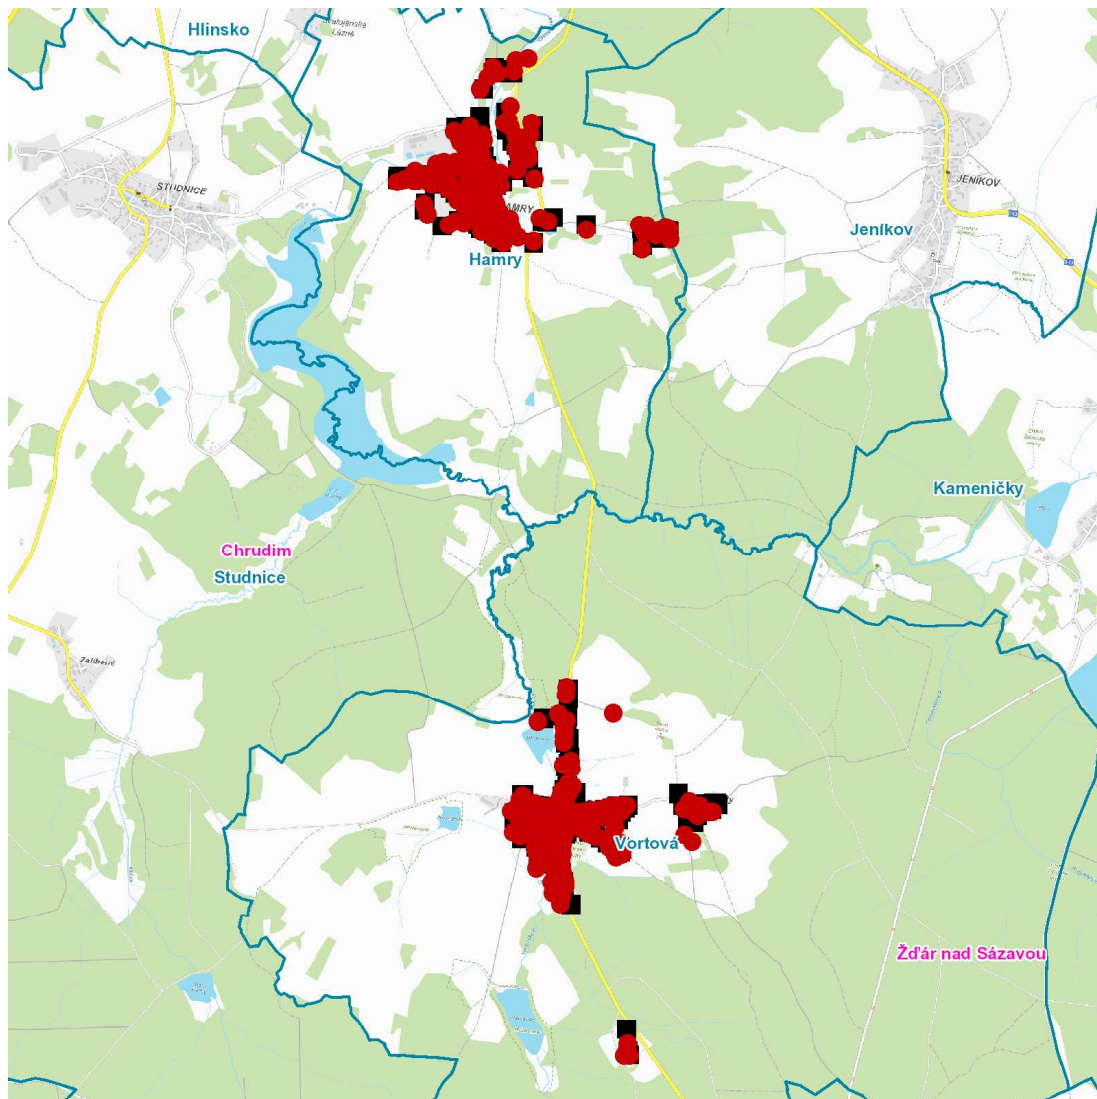

č. ev. 106, 124

kat. území **Vortová** (kód **785008**): **parcelní č.** 3/1, 59/7, 60/40, 60/124, 70/10, 70/12, 70/14, 70/15, 70/23, 72, 92/43, 92/44, 519/6, 530/30

UPOZORNĚNÍ

Dotčené zařízení distribuční soustavy je nutné i v době odstávky považovat za zařízení pod napětím, a proto vás žádáme o dodržení všech zásad bezpečnosti a provedení opatření potřebných k zamezení případných škod na zdraví a majetku. | Provozovatelé výroben elektřiny jsou povinni zajistit přerušeni dodávky elektřiny z výroby do vypnutého úseku distribuční soustavy.

dne 29. 11. 2023 od 7:30 do 15:30 hodin**Orientační mapový podklad odstávkou dotčených lokalit****VYSVĚTLIVKY**

- – adresy dotčené odstávkou elektřiny
- – místa připojení k elektrické síti dotčená odstávkou